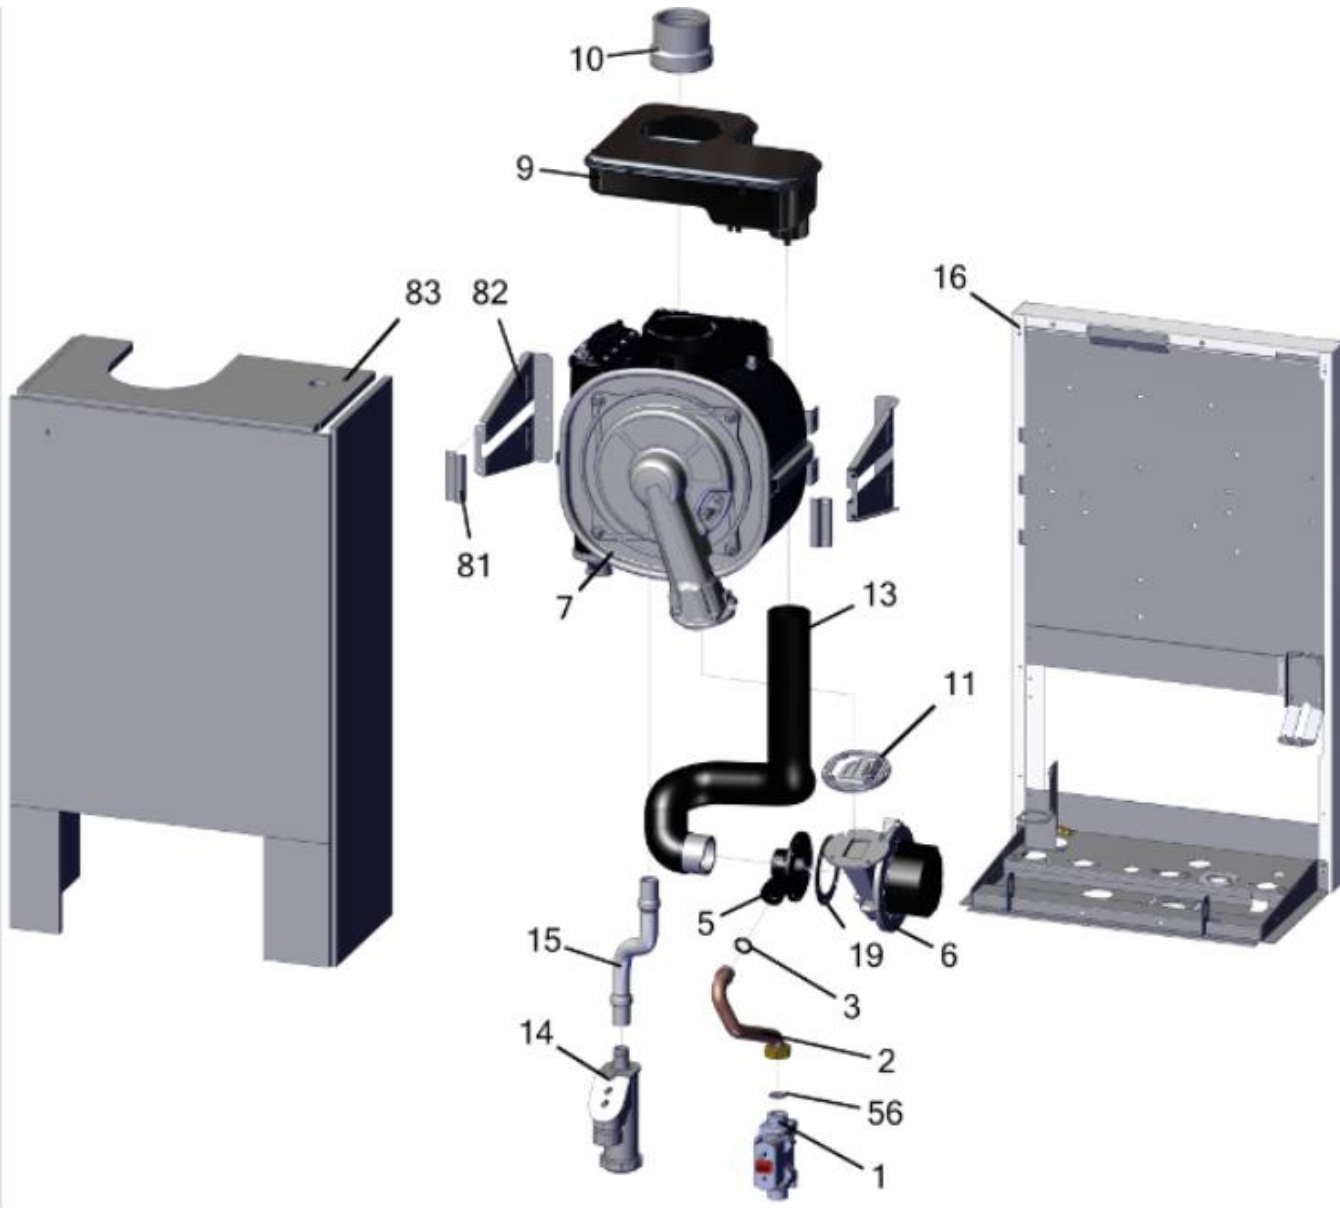

THERM 35 KD, KDZ, KDZ 5

Настенный газовый конденсационный котёл

THERM 18 KD, 25 KD, 35 KD

- 1 - Конденсационный теплообменник
- 2 - Вентилятор
- 3 - Датчик температуры
- 4 - Расширительный бак отопления
- 5 - Аварийный термостат
- 6 - Циркуляционный насос
- 7 - Газовый клапан
- 8 - Предохранительный клапан
- 9 - Панель управления
- 10 - Объединенный электрод поджигания и ионизации

THERM 18 KD, 25 KD, 35 KD

- 1 - Газовый клапан
 - 2 - Предохранительный клапан
 - 3 - Циркуляционный насос
 - 4 - Расширительный бак отопления
 - 5 - Вентилятор
 - 6 - Аварийный термостат
 - 7 - Датчик температуры
 - 8 - Датчик температуры дымовых газов
 - 9 - Смеситель
 - 10 - Противозапаховый затвор (сифон)
 - 11 - Гидроблок
 - 12 - Конденсационный теплообменник
- A - Вход газа
B - Вход обратной воды
C - Выход отопительной воды

Газовая часть

Список запасных частей

[1]	44109	Plynový ventil SGV 3/4"-25 KD, C11000010
[2]	44346	Trubka plynová 35 KD
[3]	44156	O-kroužek 17,00x3,00 FPM 80Sh, k tr. plynu 25KD
[5]	44345	Mixér 35 KD, C1500411
[6]	44110	Ventilátor HPB1-25 KD, 14900
[6]	44445	Kryt konektoru ventilátoru 18,25,35KD..
[7]	217145	Kondenzační těleso 35kW 4+1, ISO CBD BJ
[7]	27877	GM10-25-125-01 Прокладка верхней стенки - кольцо диам.220, 2 мм
[7]	27758	GM10-35-097 Датчик температуры дымовых газов - байонет GM10-35-097 вкл. O-кольцо

[7]	217064	Elektroda sdružená - těleso ISO CBD (PREMIUM)
[7]	213907	GM10-25-200-00 Прокладка зажигающего электрода
[9]	42402	Воздушная трубка пластмассовая «дно» 17,28,45kW
[9]	42403	Воздушная трубка пластмассовая крышка диам. 114"" 17,28 кВт
[9]	42502	Пружинный зажим W1 9-12mm
[10]	217535	BB011648 Redukce pr.60/80 F/M PP zkrácená
[11]	212784	Těsnění trubky vzduch/plyn 25KD, GM10-25-226-00
[13]	42061	Шланг всасывания
[14]	42945	N992007260 сифон конд. котла KD 90
[15]	44183	Hadice silikonová 16/22mm