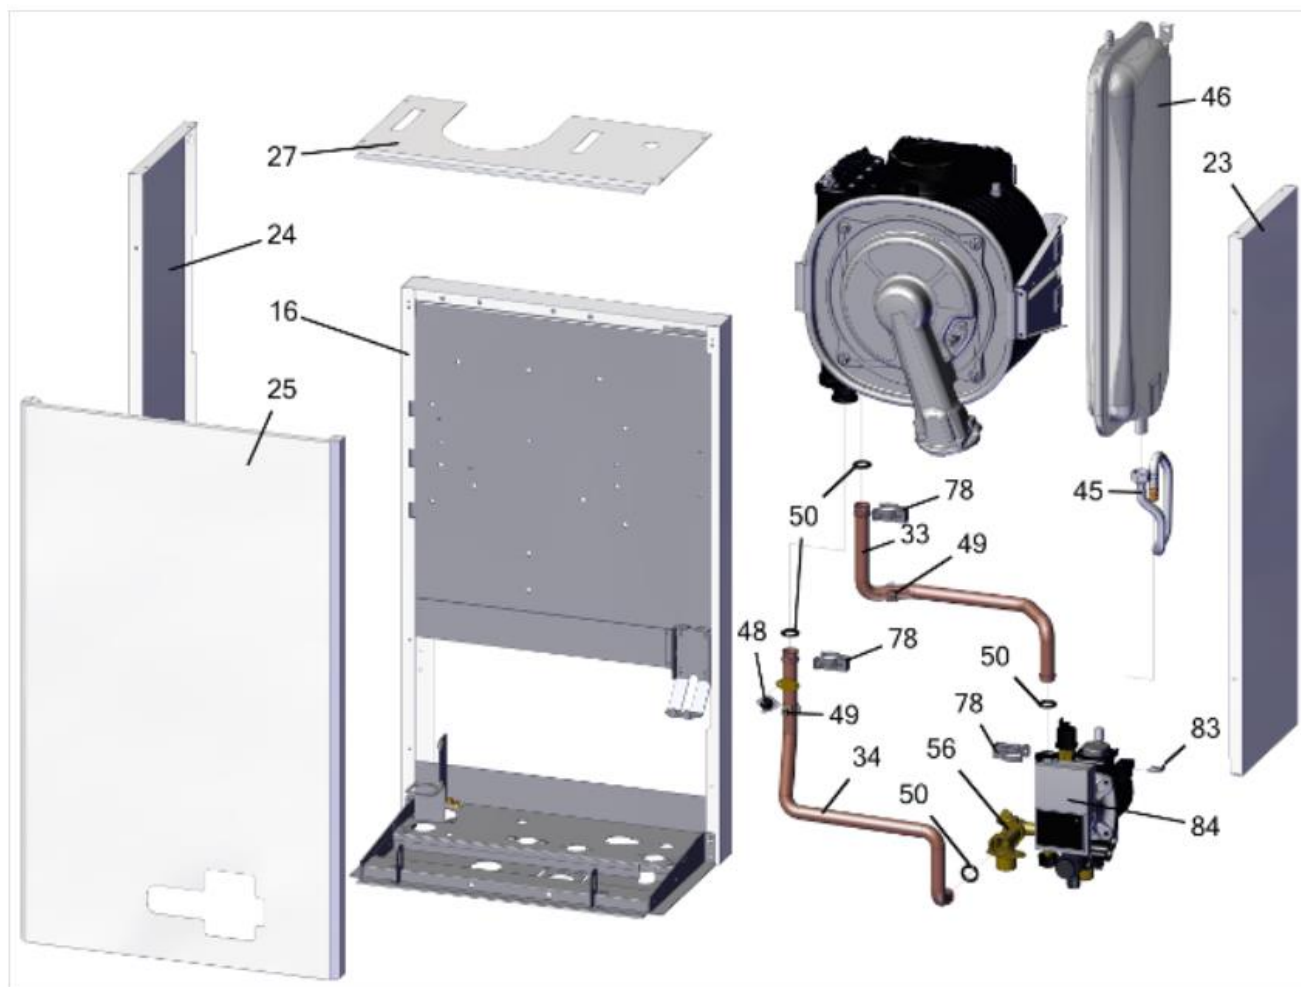

Раздел вода

Список запасных частей

[16]	44146	Rám kotle 18,25 KD
[23]	44342	Boční díl P, 35 KD,Z
[24]	44341	Boční díl L, 35 KD,Z,
[25]	44127	Čelní kryt 25 KD,Z,C
[27]	44344	Tlumící plech 35 KD,Z 3-Th-3971
[33a]	44306	Trubka vratná 18,25,35kW(přílož. sonda).
[33b]	44061	Tрубка обратки 2, 24 KD,Z,CN, 4-Th-3316
[45]	42982	Гибкий шланг 3/8"xFC, 39 см PN10