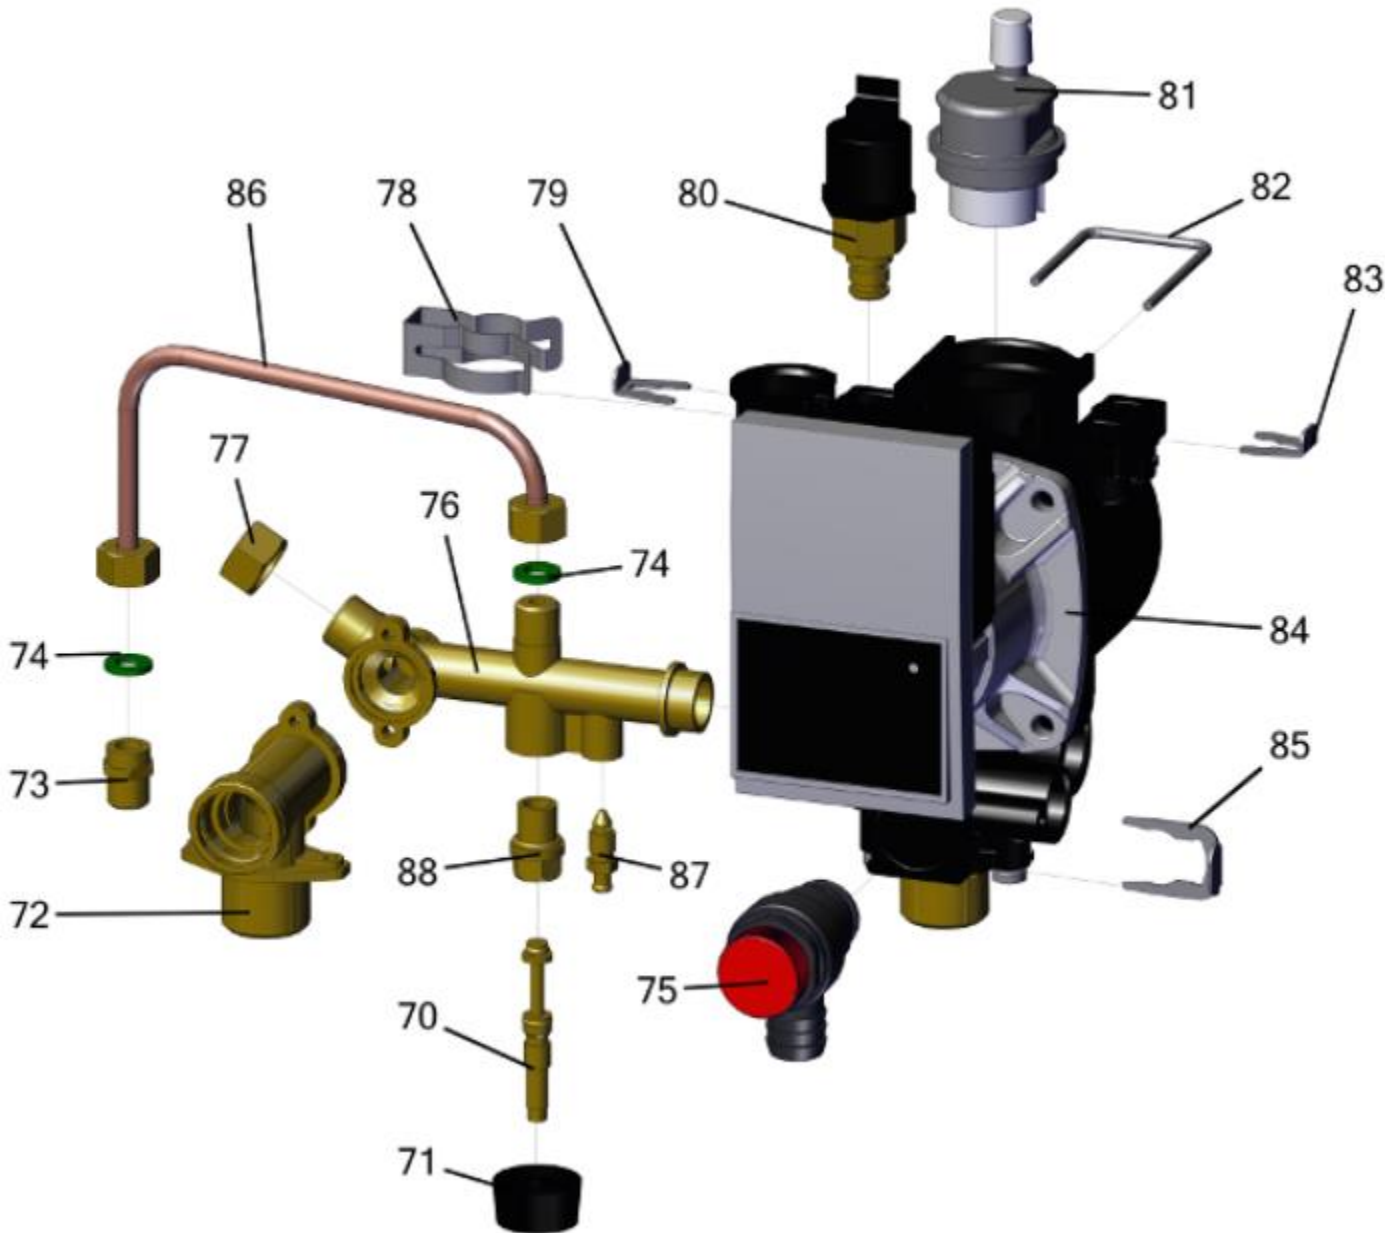

Гидроблок

THERM 35 KD, KDZ, KDZ 5

Настенный газовый конденсационный котёл

[70]	42386	О-кольцо 1.8 x 2.65
[70]	42387	О-кольцо 5.28 x 1.78
[70]	42388	Ось вентиля дополнения
[71]	42389	Кнопка дополнения
[71]	42390	Винт M4x6
[72+76]	42697.1	Арматура байпас и дополнение (без выкл. вентиля).
[73]	40004	Вставка Ms 1/4" x 1/4" 4-Th-0154
[74]	40526	Прокладка уплотнительная 11x6x2
[75]	42377	Предохранительный вентиль 1/2" - 3 бар.