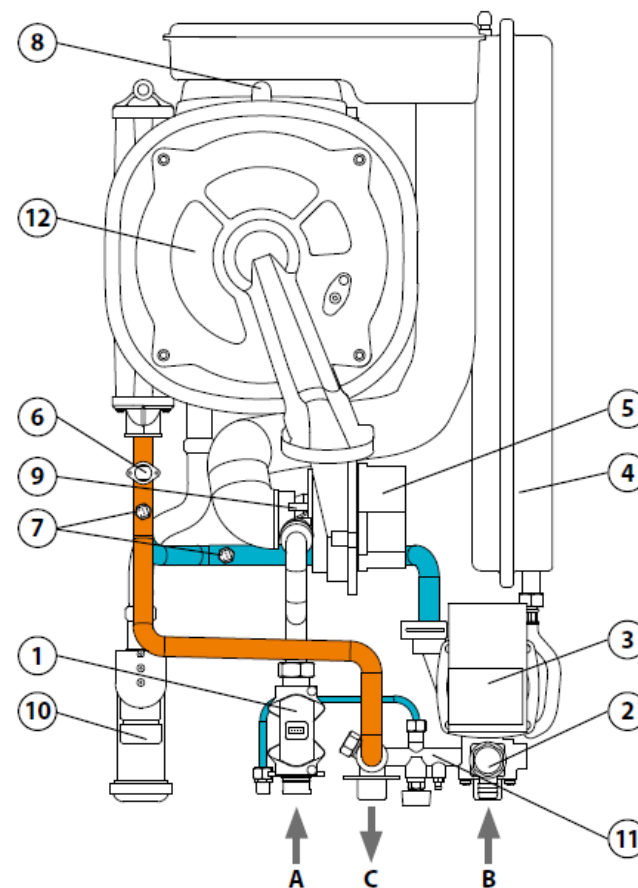

THERM 35 KD, KDZ, KDZ 5

Настенный газовый конденсационный котёл

THERM 18 KD, 25 KD, 35 KD

- 1 - Конденсационный теплообменник
- 2 - Вентилятор
- 3 - Датчик температуры
- 4 - Расширительный бак отопления
- 5 - Аварийный термостат
- 6 - Циркуляционный насос
- 7 - Газовый клапан
- 8 - Предохранительный клапан
- 9 - Панель управления
- 10 - Объединенный электрод поджигания и ионизации

THERM 18 KD, 25 KD, 35 KD

- 1 - Газовый клапан
 - 2 - Предохранительный клапан
 - 3 - Циркуляционный насос
 - 4 - Расширительный бак отопления
 - 5 - Вентилятор
 - 6 - Аварийный термостат
 - 7 - Датчик температуры
 - 8 - Датчик температуры дымовых газов
 - 9 - Смеситель
 - 10 - Противозапаховый затвор (сифон)
 - 11 - Гидроблок
 - 12 - Конденсационный теплообменник
- A - Вход газа
B - Вход обратной воды
C - Выход отопительной воды

Газовая часть

Список запасных частей

[1]	44109	Plynový ventil SGV 3/4"-25 KD, C11000010
[2]	44346	Trubka plynová 35 KD
[3]	44156	O-kroužek 17,00x3,00 FPM 80Sh, k tr. plynu 25KD
[5]	44345	Mixér 35 KD, C1500411
[6]	44110	Ventilátor HPB1-25 KD, 14900
[6]	44445	Kryt konektoru ventilátoru 18,25,35KD..
[7]	217145	Kondenzační těleso 35kW 4+1, ISO CBD BJ
[7]	27877	GM10-25-125-01 Прокладка верхней стенки - кольцо диам.220, 2 мм
[7]	27758	GM10-35-097 Датчик температуры дымовых газов - байонет GM10-35-097 вкл. O-кольцо

THERM 35 KD, KDZ, KDZ 5

Настенный газовый конденсационный котёл

Раздел вода

Список запасных частей

- | | | |
|-------|-------|--|
| [16] | 44146 | Rám kotle 18,25 KD |
| [23] | 44342 | Boční díl P, 35 KD,Z |
| [24] | 44341 | Boční díl L, 35 KD,Z, |
| [25] | 44127 | Čelní kryt 25 KD,Z,C |
| [27] | 44344 | Tlumící plech 35 KD,Z 3-Th-3971 |
| [33a] | 44306 | Trubka vratná 18,25,35kW(přílož. sonda). |
| [33b] | 44061 | Tрубка обратки 2, 24 KD,Z,CN, 4-Th-3316 |
| [45] | 42982 | Гибкий шланг 3/8"xFC, 39 см PN10 |