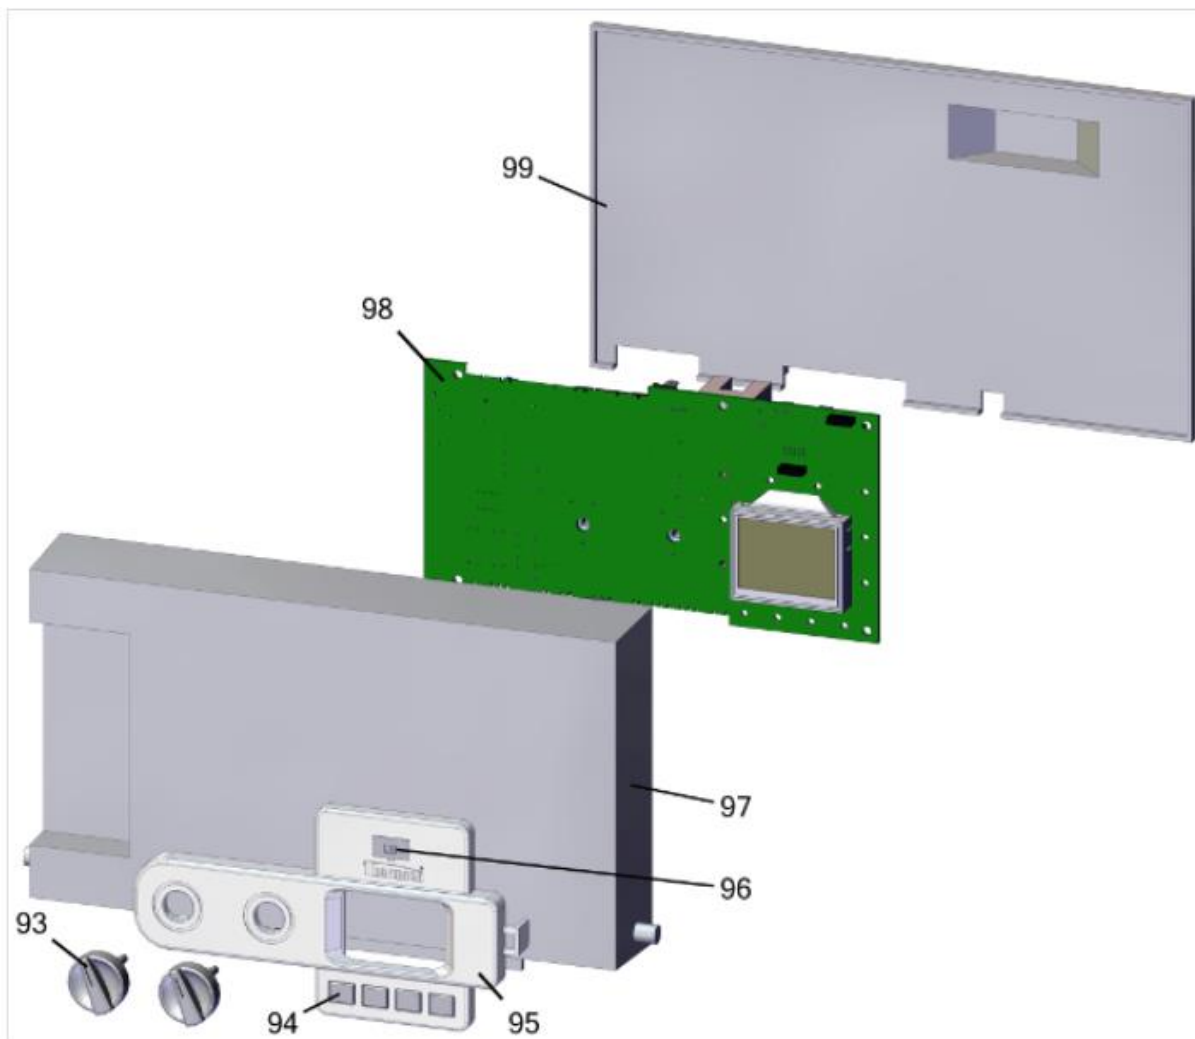

Пульт управления

THERM 35 KD, KDZ, KDZ 5

Настенный газовый конденсационный котёл

Список запасных частей

[93]	43914	Ovládací knoflík k automatice HAGC30-TH01
[94]	43915	Ovládací tlačítka k automatice HAGC30-TH01
[95]	43911	Kryt ovládaní elektropanelu HAGC30
[96]	43916	Krytka USB klíče k automatice HAGC30-TH01
[97]	43912	Plastový díl přední k automatice HAGC30-TH01
[98]	43917	Automatika HAGC30-TH01
[99]	43913	Plastový díl zadní k automatice HAGC30-TH01
[100]	44167	Калибровочный инструмент RC21.15 (Сервисный инструмент)